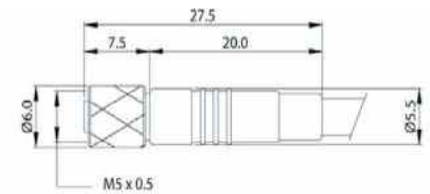

## Anschlusskabel für M5

( SS5 )

mit angespritztem  
Kabel  
0,14 mm<sup>2</sup>

IP67

Typ-3pol.	Länge	PUR	LED- PNP	LED- NPN
SS5-G-2	2m	•		
SS5-G-5	5m	•		
SS5-G-10	10m	•		
Typ-4pol.	Länge	PUR	LED- PNP	LED- NPN
SS5-G-2/4	2m	•		
SS5-G-5/4	5m	•		
SS5-G-10/4	10m	•		

Typ-3pol.	Länge	PUR	LED- PNP	LED- NPN
SS5-W-2	2m	•		
SS5-W-5	5m	•		
SS5-W-10	10m	•		
Typ-4pol.	Länge	PUR	LED- PNP	LED- NPN
SS5-W-2/4	2m	•		
SS5-W-5/4	5m	•		
SS5-W-10/4	10m	•		