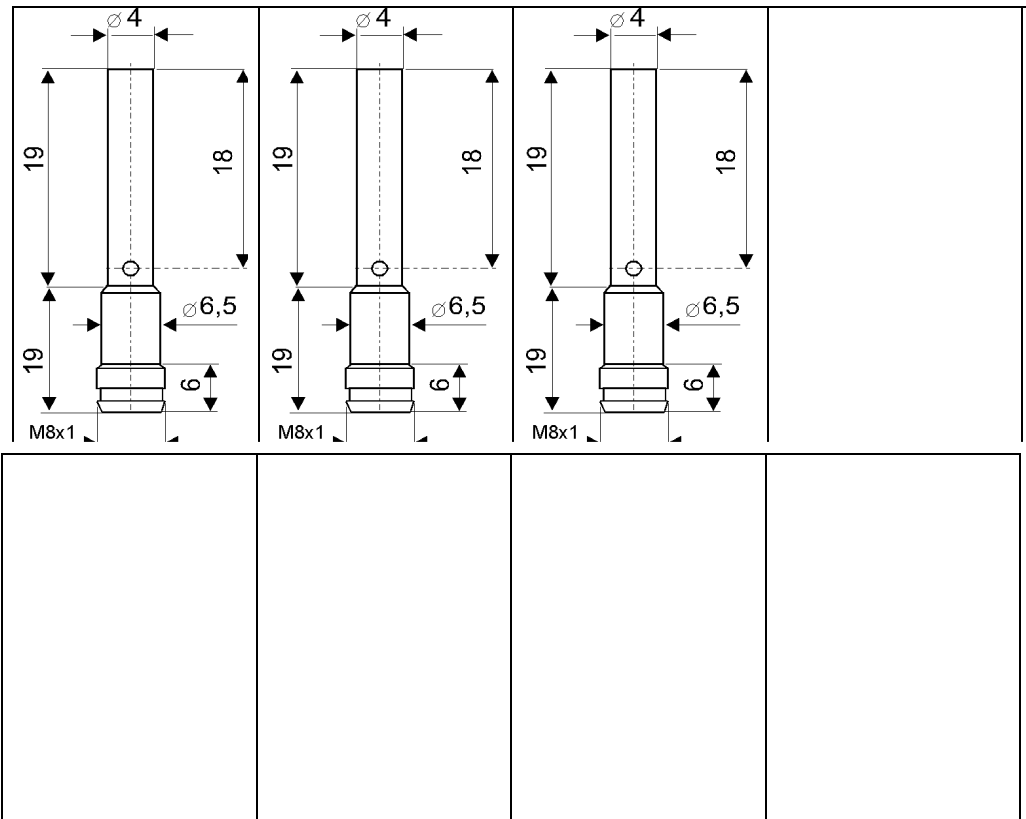

Induktive Näherungsschalter

Bauform 4mm Ø

Technische Daten
bei 20° C / 24V DC

Schutzart IP 67

Umgebungstemperatur -10... +70° C

Sonderausführungen auf Anfrage

Bauform Typ	04 – 0,8 IG-04M 0,8...	04 – 1,5 IG-04M 1,5...	04 – 2,5 IG-04 M 2,5..
Sn bündig	0,8 mm	1,5 mm	2,5 mm
Sn nicht bündig			
Betriebsspannung	10...30 VDC	10...30 VDC	10...30 VDC
Laststrom	< 200 mA	< 200 mA	< 200 mA
Stromaufnahme	< 10 mA	< 10 mA	< 10 mA
LED	ja	ja	
Schaltfrequenz	5000 Hz	3000 Hz	800 Hz
Schalthyserese	5% von Sn	5% von Sn	5% von Sn
Gehäusematerial	VA	VA	VA

Induktive Näherungsschalter

Bauform 4mm Ø

Technische Daten
bei 20° C / 24V DC

Schutzart IP 67 
Umgebungstemperatur -10... +70° C

Sonderausführungen auf Anfrage

Bauform Typ	04 – 0,8-SS8 IG-04M 0,8...	04 – 1,5-SS8 IG-04M 1,5...	04 – 2,5-SS8 IG-04 M 2,5..
Sn bündig	0,8 mm	1,5 mm	2,5 mm
Sn nicht bündig			
Betriebsspannung	10...30 VDC	10...30 VDC	10...30 VDC
Laststrom	< 200 mA	< 200 mA	< 200 mA
Stromaufnahme	< 10 mA	< 10 mA	< 10 mA
LED	ja	ja	
Schaltfrequenz	5000 Hz	3000 Hz	800 Hz
Schalthyserese	5% von Sn	5% von Sn	5% von Sn
Gehäusematerial	VA	VA	VA

bündig

Bestelltabelle

PNP-Schliess. NO Bündig	IG 04M0,8-38-PS-SS8	IG 04M1,5-38-PS-SS8	IG 04M2,5-38-PS-SS8
PNP-Schliess. NO nB			
PNP- Öffner NC Bündig	IG 04M0,8-38-PÖ-SS8	IG 04M1,5-38-PÖ-SS8	IG 04M2,5-38-PÖ-SS8
PNP- Öffner NC nB			
NPN-Schliess. NO Bündig	IG 04M08-38-NS-SS8	IG 04M1,5-38-NS-SS8	
NPN-Schliess. NO nB			
NPN-Öffner NC Bündig	IG 04M08-38-NÖ-SS8	IG 04M1,5-38-NÖ-SS8	
NPN-Öffner NC nB			
Stecker / kabel	SS8 /	SS8 /	SS8 /