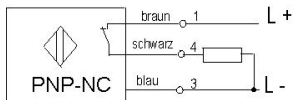

bündig

Bestelltabelle

PNP-Schliess. NO Bündig	IG 04M0,8-25-PSL	IG 04M1,5-25-PSL	IG 04M2,5-25-PS-PSL
PNP-Schliess. NO nB			
PNP- Öffner NC Bündig	IG 04M08-25-PÖL	IG 04M1,5-25-PÖL	IG 04M2,5-25PÖ-PSL
PNP- Öffner NC nB			
NPN-Schliess. NO Bündig	IG 04M08-25-NSL	IG 04M1,5-25-NSL	
NPN-Schliess. NO nB			
NPN-Öffner NC Bündig	IG 04M08-25-NÖL	IG 04M1,5-25-NÖL	
NPN-Öffner NC nB			
Stecker / kabel	/ 2 m PVC	/ 2 m PVC	/2m PVC

Induktive Näherungsschalter

Bauform 4mm Ø

Technische Daten
bei 20° C / 24V DC

Schutzart IP 67 
Umgebungstemperatur -10... +70° C

Sonderausführungen auf Anfrage

Bauform Typ	04 – 0,8-SS8 IG-04M 0,8...	04 – 1,5-SS8 IG-04M 1,5...	04 – 2,5-SS8 IG-04 M 2,5..
Sn bündig	0,8 mm	1,5 mm	2,5 mm
Sn nicht bündig			
Betriebsspannung	10...30 VDC	10...30 VDC	10...30 VDC
Laststrom	< 200 mA	< 200 mA	< 200 mA
Stromaufnahme	< 10 mA	< 10 mA	< 10 mA
LED	ja	ja	
Schaltfrequenz	5000 Hz	3000 Hz	800 Hz
Schalthyserese	5% von Sn	5% von Sn	5% von Sn
Gehäusematerial	VA	VA	VA

bündig

Bestelltabelle

PNP-Schliess. NO Bündig	IG 04M0,8-38-PS-SS8	IG 04M1,5-38-PS-SS8	IG 04M2,5-38-PS-SS8
PNP-Schliess. NO nB			
PNP- Öffner NC Bündig	IG 04M0,8-38-PÖ-SS8	IG 04M1,5-38-PÖ-SS8	IG 04M2,5-38-PÖ-SS8
PNP- Öffner NC nB			
NPN-Schliess. NO Bündig	IG 04M08-38-NS-SS8	IG 04M1,5-38-NS-SS8	
NPN-Schliess. NO nB			
NPN-Öffner NC Bündig	IG 04M08-38-NÖ-SS8	IG 04M1,5-38-NÖ-SS8	
NPN-Öffner NC nB			
Stecker / kabel	SS8 /	SS8 /	SS8 /