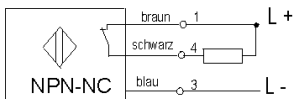

Induktive Näherungsschalter

Bauform 4mm Ø

Technische Daten
bei 20° C / 24V DC

Schutzart IP 67 
Umgebungstemperatur -10... +70° C

Sonderausführungen auf Anfrage

Bauform Typ	04 – 0,8-SS8 IG-04M 0,8...	04 – 1,5-SS8 IG-04M 1,5...	04 – 2,5-SS8 IG-04 M 2,5..
Sn bündig	0,8 mm	1,5 mm	2,5 mm
Sn nicht bündig			
Betriebsspannung	10...30 VDC	10...30 VDC	10...30 VDC
Laststrom	< 200 mA	< 200 mA	< 200 mA
Stromaufnahme	< 10 mA	< 10 mA	< 10 mA
LED	ja	ja	
Schaltfrequenz	5000 Hz	3000 Hz	800 Hz
Schalthyserese	5% von Sn	5% von Sn	5% von Sn
Gehäusematerial	VA	VA	VA

bündig

Bestelltabelle

PNP-Schliess. NO Bündig	IG 04M0,8-38-PS-SS8	IG 04M1,5-38-PS-SS8	IG 04M2,5-38-PS-SS8
PNP-Schliess. NO nB			
PNP- Öffner NC Bündig	IG 04M0,8-38-PÖ-SS8	IG 04M1,5-38-PÖ-SS8	IG 04M2,5-38-PÖ-SS8
PNP- Öffner NC nB			
NPN-Schliess. NO Bündig	IG 04M08-38-NS-SS8	IG 04M1,5-38-NS-SS8	
NPN-Schliess. NO nB			
NPN-Öffner NC Bündig	IG 04M08-38-NÖ-SS8	IG 04M1,5-38-NÖ-SS8	
NPN-Öffner NC nB			
Stecker / kabel	SS8 /	SS8 /	SS8 /