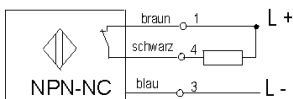

Induktive Näherungsschalter

Bauform 4mm Ø

Technische Daten
bei 20° C / 24V DC

Schutzart IP 67

Umgebungstemperatur -10... +70° C

Sonderausführungen auf Anfrage

Bauform Typ	04 – 0,8 IG-04M 0,8...	04 – 1,5 IG-04M 1,5...	04 – 2,5 IG-04 M 2,5..
Sn bündig	0,8 mm	1,5 mm	2,5 mm
Sn nicht bündig			
Betriebsspannung	10...30 VDC	10...30 VDC	10...30 VDC
Laststrom	< 200 mA	< 200 mA	< 200 mA
Stromaufnahme	< 10 mA	< 10 mA	< 10 mA
LED	ja	ja	
Schaltfrequenz	5000 Hz	3000 Hz	800 Hz
Schalthyserese	5% von Sn	5% von Sn	5% von Sn
Gehäusematerial	VA	VA	VA

bündig

Bestelltabelle

PNP-Schliess. NO Bündig	IG 04M0,8-25-PSL	IG 04M1,5-25-PSL	IG 04M2,5-25-PS-PSL
PNP-Schliess. NO nB			
PNP- Öffner NC Bündig	IG 04M08-25-PÖL	IG 04M1,5-25-PÖL	IG 04M2,5-25PÖ-PSL
PNP- Öffner NC nB			
NPN-Schliess. NO Bündig	IG 04M08-25-NSL	IG 04M1,5-25-NSL	
NPN-Schliess. NO nB			
NPN-Öffner NC Bündig	IG 04M08-25-NÖL	IG 04M1,5-25-NÖL	
NPN-Öffner NC nB			
Stecker / kabel	/ 2 m PVC	/ 2 m PVC	/2m PVC