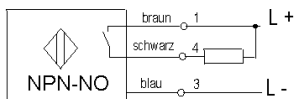

Induktive Näherungsschalter

Bauform 4mm Ø

Technische Daten
bei 20° C / 24V DC

Schutzart IP 67 
Umgebungstemperatur -10... +70° C

Sonderausführungen auf Anfrage

Bauform Typ	04 – 0,8-SS8 IG-04M 0,8...	04 – 1,5-SS8 IG-04M 1,5...	04 – 2,5-SS8 IG-04 M 2,5..
Sn bündig	0,8 mm	1,5 mm	2,5 mm
Sn nicht bündig			
Betriebsspannung	10...30 VDC	10...30 VDC	10...30 VDC
Laststrom	< 200 mA	< 200 mA	< 200 mA
Stromaufnahme	< 10 mA	< 10 mA	< 10 mA
LED	ja	ja	
Schaltfrequenz	5000 Hz	3000 Hz	800 Hz
Schalthyserese	5% von Sn	5% von Sn	5% von Sn
Gehäusematerial	VA	VA	VA

bündig

Bestelltabelle

PNP-Schliess. NO Bündig	IG 04M0,8-38-PS-SS8	IG 04M1,5-38-PS-SS8	IG 04M2,5-38-PS-SS8
PNP-Schliess. NO nB			
PNP- Öffner NC Bündig	IG 04M0,8-38-PÖ-SS8	IG 04M1,5-38-PÖ-SS8	IG 04M2,5-38-PÖ-SS8
PNP- Öffner NC nB			
NPN-Schliess. NO Bündig	IG 04M08-38-NS-SS8	IG 04M1,5-38-NS-SS8	
NPN-Schliess. NO nB			
NPN-Öffner NC Bündig	IG 04M08-38-NÖ-SS8	IG 04M1,5-38-NÖ-SS8	
NPN-Öffner NC nB			
Stecker / kabel	SS8 /	SS8 /	SS8 /