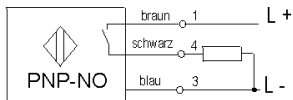

bündig

Bestelltabelle

PNP-Schliess. NO Bündig	IG 04M0,8-25-PSL	IG 04M1,5-25-PSL	IG 04M2,5-25-PS-PSL
PNP-Schliess. NO nB			
PNP- Öffner NC Bündig	IG 04M08-25-PÖL	IG 04M1,5-25-PÖL	IG 04M2,5-25PÖ-PSL
PNP- Öffner NC nB			
NPN-Schliess. NO Bündig	IG 04M08-25-NSL	IG 04M1,5-25-NSL	
NPN-Schliess. NO nB			
NPN-Öffner NC Bündig	IG 04M08-25-NÖL	IG 04M1,5-25-NÖL	
NPN-Öffner NC nB			
Stecker / kabel	/ 2 m PVC	/ 2 m PVC	/2m PVC