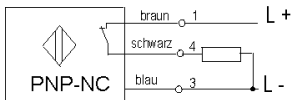

Induktive Näherungsschalter

Bauform 4mm Ø

Technische Daten
bei 20° C / 24V DC

Schutzart IP 67

Umgebungstemperatur -10... +70° C

Sonderausführungen auf Anfrage

Bauform Typ	04 – 0,8 IG-04M 0,8...	04 – 1,5 IG-04M 1,5...	04 – 2,5 IG-04 M 2,5..
Sn bündig	0,8 mm	1,5 mm	2,5 mm
Sn nicht bündig			
Betriebsspannung	10...30 VDC	10...30 VDC	10...30 VDC
Laststrom	< 200 mA	< 200 mA	< 200 mA
Stromaufnahme	< 10 mA	< 10 mA	< 10 mA
LED	ja	ja	
Schaltfrequenz	5000 Hz	3000 Hz	800 Hz
Schalthyserese	5% von Sn	5% von Sn	5% von Sn
Gehäusematerial	VA	VA	VA

bündig

Bestelltabelle

PNP-Schliess. NO Bündig	IG 04M0,8-25-PSL	IG 04M1,5-25-PSL	IG 04M2,5-25-PS-PSL
PNP-Schliess. NO nB			
PNP- Öffner NC Bündig	IG 04M08-25-PÖL	IG 04M1,5-25-PÖL	IG 04M2,5-25PÖ-PSL
PNP- Öffner NC nB			
NPN-Schliess. NO Bündig	IG 04M08-25-NSL	IG 04M1,5-25-NSL	
NPN-Schliess. NO nB			
NPN-Öffner NC Bündig	IG 04M08-25-NÖL	IG 04M1,5-25-NÖL	
NPN-Öffner NC nB			
Stecker / kabel	/ 2 m PVC	/ 2 m PVC	/2m PVC

Induktive Näherungsschalter

Bauform 4mm Ø

Technische Daten
bei 20° C / 24V DC

Schutzart IP 67 
Umgebungstemperatur -10... +70° C

Sonderausführungen auf Anfrage

Bauform Typ	04 – 0,8-SS8 IG-04M 0,8...	04 – 1,5-SS8 IG-04M 1,5...	04 – 2,5-SS8 IG-04 M 2,5..
Sn bündig	0,8 mm	1,5 mm	2,5 mm
Sn nicht bündig			
Betriebsspannung	10...30 VDC	10...30 VDC	10...30 VDC
Laststrom	< 200 mA	< 200 mA	< 200 mA
Stromaufnahme	< 10 mA	< 10 mA	< 10 mA
LED	ja	ja	
Schaltfrequenz	5000 Hz	3000 Hz	800 Hz
Schalthyserese	5% von Sn	5% von Sn	5% von Sn
Gehäusematerial	VA	VA	VA