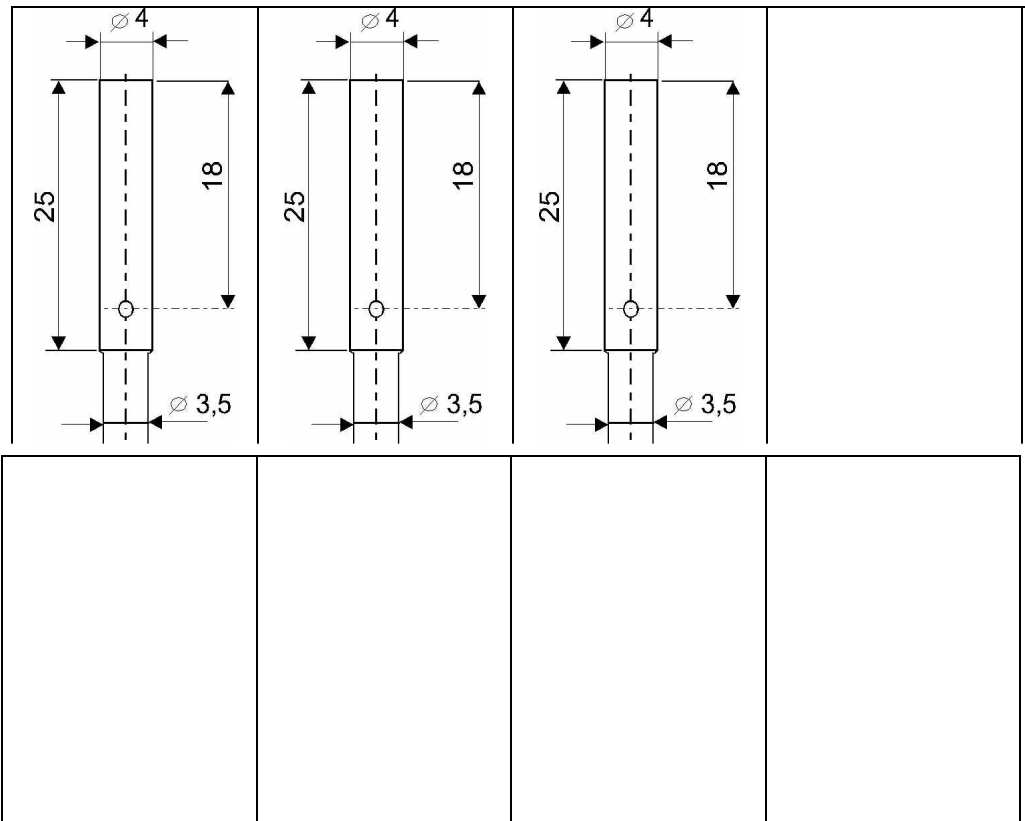

Induktive Näherungsschalter

Bauform 4mm Ø

Technische Daten
bei 20° C / 24V DC

Schutzart IP 67

Umgebungstemperatur -10... +70° C

Sonderausführungen auf Anfrage

Bauform Typ	04 – 0,8 IG-04M 0,8...	04 – 1,5 IG-04M 1,5...	04 – 2,5 IG-04 M 2,5..
Sn bündig	0,8 mm	1,5 mm	2,5 mm
Sn nicht bündig			
Betriebsspannung	10...30 VDC	10...30 VDC	10...30 VDC
Laststrom	< 200 mA	< 200 mA	< 200 mA
Stromaufnahme	< 10 mA	< 10 mA	< 10 mA
LED	ja	ja	
Schaltfrequenz	5000 Hz	3000 Hz	800 Hz
Schalthyserese	5% von Sn	5% von Sn	5% von Sn
Gehäusematerial	VA	VA	VA

bündig

Bestelltabelle

PNP-Schliess. NO Bündig	IG 04M0,8-25-PSL	IG 04M1,5-25-PSL	IG 04M2,5-25-PS-PSL
PNP-Schliess. NO nB			
PNP- Öffner NC Bündig	IG 04M08-25-PÖL	IG 04M1,5-25-PÖL	IG 04M2,5-25PÖ-PSL
PNP- Öffner NC nB			
NPN-Schliess. NO Bündig	IG 04M08-25-NSL	IG 04M1,5-25-NSL	
NPN-Schliess. NO nB			
NPN-Öffner NC Bündig	IG 04M08-25-NÖL	IG 04M1,5-25-NÖL	
NPN-Öffner NC nB			
Stecker / kabel	/ 2 m PVC	/ 2 m PVC	/2m PVC

Induktive Näherungsschalter

Bauform 4mm Ø

Technische Daten
bei 20° C / 24V DC

Schutzart IP 67 
Umgebungstemperatur -10... +70° C

Sonderausführungen auf Anfrage

Bauform Typ	04 – 0,8-SS8 IG-04M 0,8...	04 – 1,5-SS8 IG-04M 1,5...	04 – 2,5-SS8 IG-04 M 2,5..
Sn bündig	0,8 mm	1,5 mm	2,5 mm
Sn nicht bündig			
Betriebsspannung	10...30 VDC	10...30 VDC	10...30 VDC
Laststrom	< 200 mA	< 200 mA	< 200 mA
Stromaufnahme	< 10 mA	< 10 mA	< 10 mA
LED	ja	ja	
Schaltfrequenz	5000 Hz	3000 Hz	800 Hz
Schalthyserese	5% von Sn	5% von Sn	5% von Sn
Gehäusematerial	VA	VA	VA

bündig

Bestelltabelle

PNP-Schliess. NO Bündig	IG 04M0,8-38-PS-SS8	IG 04M1,5-38-PS-SS8	IG 04M2,5-38-PS-SS8
PNP-Schliess. NO nB			
PNP- Öffner NC Bündig	IG 04M0,8-38-PÖ-SS8	IG 04M1,5-38-PÖ-SS8	IG 04M2,5-38-PÖ-SS8
PNP- Öffner NC nB			
NPN-Schliess. NO Bündig	IG 04M08-38-NS-SS8	IG 04M1,5-38-NS-SS8	
NPN-Schliess. NO nB			
NPN-Öffner NC Bündig	IG 04M08-38-NÖ-SS8	IG 04M1,5-38-NÖ-SS8	
NPN-Öffner NC nB			
Stecker / kabel	SS8 /	SS8 /	SS8 /