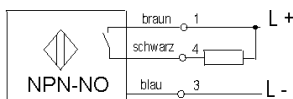

bündig

Bestelltabelle

PNP-Schliess. NO Bündig	IG 04M0,8-25-PSL	IG 04M1,5-25-PSL	IG 04M2,5-25-PS-PSL
PNP-Schliess. NO nB			
PNP- Öffner NC Bündig	IG 04M08-25-PÖL	IG 04M1,5-25-PÖL	IG 04M2,5-25PÖ-PSL
PNP- Öffner NC nB			
NPN-Schliess. NO Bündig	IG 04M08-25-NSL	IG 04M1,5-25-NSL	
NPN-Schliess. NO nB			
NPN-Öffner NC Bündig	IG 04M08-25-NÖL	IG 04M1,5-25-NÖL	
NPN-Öffner NC nB			
Stecker / kabel	/ 2 m PVC	/ 2 m PVC	/2m PVC