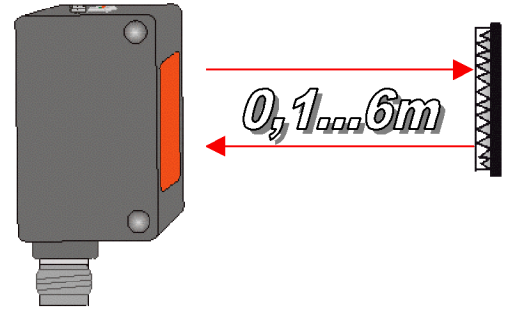

Reflexions - Lichtschranke , **Rotlicht** , Polfilter Serie S1

Schutzart IP 67

Umgebungstemperatur -20...+60° C

100...6000
10...30 VDC
100 mA
< 30 mA
1 ms
ABS/PMMA
± 10%
3000 Lux Halogen - / 10000 Lux Sonnenlicht
Rotlicht 660 nm
IEC60947-5-2
gelb: betriebsanzeige
2 meter PVC Kabel
ORF-SS1K6000-PU-K

Technische Daten bei 20°C / 24V
Reichweite mm
Betriebsspannung
Laststrom max.
Stromaufnahme
Ansprechzeit
Gehäusematerial
Schalthyserese
Fremdlichtgrenze
Lichtquelle
CE Konformität
LED Anzeige
Ausführung
Bestelltabelle
PNP dunkel - hellschaltend
Preis