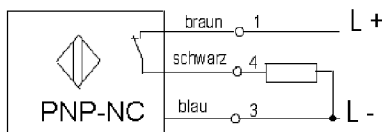

Reflexions - Lichtschranke , **Rotlicht** , Polfilter Serie S1

Schutzart IP 67

Umgebungstemperatur -20...+60° C

100...6000
10...30 VDC
100 mA
< 30 mA
1 ms
ABS/PMMA
± 10%
3000 Lux Halogen - / 10000 Lux Sonnenlicht
Rotlicht 660 nm
IEC60947-5-2
gelb: betriebsanzeige
2 meter PVC Kabel
ORF-SS1K6000-PU-K