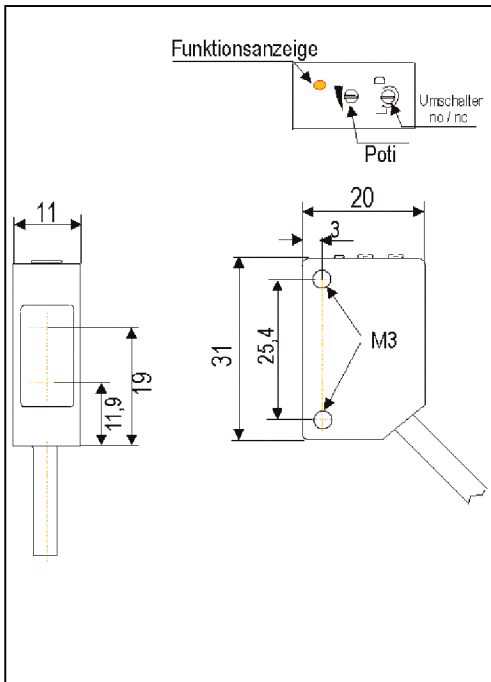

Reflexions - Lichtschranke , **Rotlicht** , Polfilter Serie S1

Schutzart IP 67

Umgebungstemperatur -20...+60° C

100...6000
10...30 VDC
100 mA
< 30 mA
1 ms
ABS/PMMA
± 10%
3000 Lux Halogen - / 10000 Lux Sonnenlicht
Rotlicht 660 nm
IEC60947-5-2
gelb: betriebsanzeige
2 meter PVC Kabel
ORF-SS1K6000-PU-K

Technische Daten bei 20°C / 24V
Reichweite mm
Betriebsspannung
Laststrom max.
Stromaufnahme
Ansprechzeit
Gehäusematerial
Schalthyserese
Fremdlichtgrenze
Lichtquelle
CE Konformität
LED Anzeige
Ausführung
Bestelltabelle
PNP dunkel - hellschaltend
Preis

100...6000
10...30 VDC
100 mA
< 30 mA
1 ms
ABS/PMMA
± 10%
3000 Lux Halogen - / 10000 Lux Sonnenlicht
Rotlicht 660 nm
IEC60947-5-2
gelb: betriebsbereit
Stecker SS8 3 polig
ORF-SS1K6000-PU-SS8