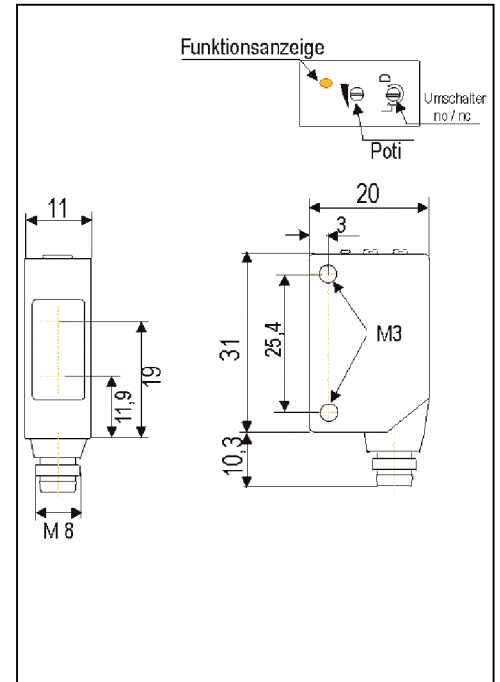

Reflexions - Lichtschranke , **Rotlicht** , Polfilter Serie S1

Schutzart IP 67

Umgebungstemperatur -20...+60° C

100...6000
10...30 VDC
100 mA
< 30 mA
1 ms
ABS/PMMA
± 10%
3000 Lux Halogen - / 10000 Lux Sonnenlicht
Rotlicht 660 nm
IEC60947-5-2
gelb: betriebsanzeige
2 meter PVC Kabel
ORF-SS1K6000-PU-K

Technische Daten bei 20°C / 24V
Reichweite mm
Betriebsspannung
Laststrom max.
Stromaufnahme
Ansprechzeit
Gehäusematerial
Schalthyserese
Fremdlichtgrenze
Lichtquelle
CE Konformität
LED Anzeige
Ausführung
Bestelltabelle
PNP dunkel - hellschaltend
Preis

100...6000
10...30 VDC
100 mA
< 30 mA
1 ms
ABS/PMMA
± 10%
3000 Lux Halogen - / 10000 Lux Sonnenlicht
Rotlicht 660 nm
IEC60947-5-2
gelb: betriebsbereit
Stecker SS8 3 polig
ORF-SS1K6000-PU-SS8